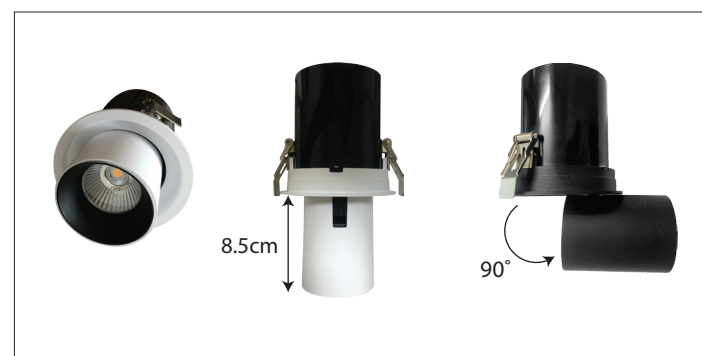

Đèn thanh ray 30W mẫu G (Màu vỏ trắng/đen)

Bóng Led: CREE(USA)
Điện áp ngõ vào: AC220-240V
Kích thước: Φ105xL180xH250mm
Góc chiếu sáng: 24°/38°
Dòng điện tiêu thụ: 150mA
Tuổi Thọ: >30.000 giờ

	Trắng ấm WW	Trắng tự nhiên NW	Trắng CW
Nhiệt độ màu	2700K|3000K	3500K|4000K	5000K|5700K
Quang thông Ra=83	2520lm	2620lm	2620lm
Quang thông Ra=95	2140lm	2225lm	-

Giá bán: **1.605.000đ**

Đèn thanh ray 40W mẫu G (Màu vỏ trắng/đen)

Bóng Led: CREE(USA)
Điện áp ngõ vào: AC220-240V
Kích thước: Φ105xL180xH250mm
Góc chiếu sáng: 24°/38°
Dòng điện tiêu thụ: 210mA
Tuổi Thọ: >30.000 giờ

	Trắng ấm WW	Trắng tự nhiên NW	Trắng CW
Nhiệt độ màu	2700K|3000K	3500K|4000K	5000K|5700K
Quang thông Ra=83	3565lm	3670lm	3670lm
Quang thông Ra=95	3030lm	3120lm	-

Giá bán: **1.740.000đ**

Đèn thanh ray 15W mẫu H (Màu vỏ trắng/đen)

Bóng Led: CITIZEN (Japan)
Điện áp ngõ vào: AC220-240V
Kích thước: Φ110xL160xH165mm
Góc chiếu sáng: 24°/38°
Dòng điện tiêu thụ: 70mA
Tuổi Thọ: >30.000 giờ

	Trắng ấm WW	Trắng tự nhiên NW	Trắng CW
Nhiệt độ màu	2700K|3000K	3500K|4000K	5000K|6500K
Quang thông Ra=83	1610lm	1650lm	1650lm
Quang thông Ra=90	1400lm	1430lm	-

Giá bán: **1.220.000đ**
Dimmer: **1.405.000đ**

Đèn thanh ray 20W mẫu H (Màu vỏ trắng/đen)

Bóng Led: CITIZEN (Japan)
Điện áp ngõ vào: AC220-240V
Kích thước: Φ110xL160xH165mm
Góc chiếu sáng: 24°/38°
Dòng điện tiêu thụ: 94mA
Tuổi thọ: >30.000 giờ

	Trắng ấm WW	Trắng tự nhiên NW	Trắng CW
Nhiệt độ màu	2700K|3000K	3500K|4000K	5000K|6500K
Quang thông Ra=83	2265lm	2330lm	2330lm
Quang thông Ra=95	1970lm	2025lm	-

Giá bán: **1.225.000đ**
Dimmer: **1.440.000đ**

Đèn thanh ray 15W mẫu I (Màu vỏ đen trắng)

Bóng Led: CITIZEN (Japan)
Điện áp ngõ vào: AC220-240V
Kích thước: Φ 68xL120xH140mm
Góc chiếu sáng: 26°
Dòng điện tiêu thụ: 70mA
Tuổi Thọ: >30.000 giờ