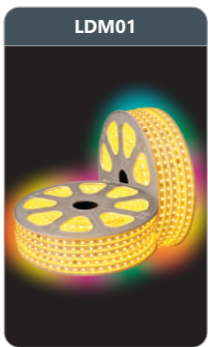

LDM01
Led dây cao áp đổi màu
Điện áp đầu vào: 220V
Công suất: 6W/m
Cấp bảo vệ: IP54
Đóng gói: 1 cuộn/50m

Đơn giá: **98.000 đ/m**

* Bảng giá trên chưa bao gồm VAT.

* Sản phẩm chưa bao gồm bộ điều khiển, đầu nối.

* Đối với các sản phẩm không có trên bảng giá xin vui lòng liên hệ nhà cung cấp để được báo giá theo thời điểm.

* Lưu ý: bảng giá trên có thể thay đổi không thông báo trước.