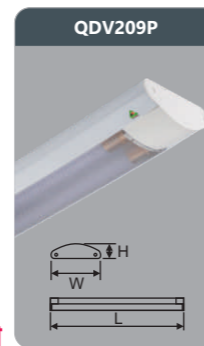

QDV209P
Công suất: 2x9W
Sử dụng 2 bóng LED T8
Kích thước LxWxH (mm): 730x161x52
Điện áp: 220V/50Hz
Ánh sáng: 3000K/6500K
Quang thông: 1950lm
CRI: >85

Đơn giá: **375.000 đ**