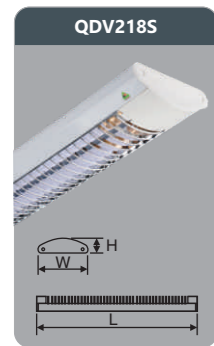

QDV218S
Công suất: 2x18W
Sử dụng 2 bóng LED T8
Kích thước LxWxH (mm): 1330x161x52
Điện áp: 220V/50Hz
Ánh sáng: 3000K/6500K
Quang thông: 3900lm
CRI: >85

Đơn giá: **459.000 đ**