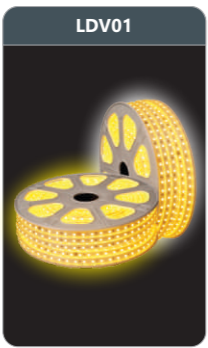

**LED DÂY**

**LDD01**  
 Led dây cao áp ánh sáng đỏ  
 Điện áp đầu vào: 220V  
 Công suất: 6W/m  
 Cấp bảo vệ: IP54  
 Đóng gói: 1 cuộn/50m

Đơn giá: **79.000 đ/m**

**LDV01**  
 Led dây cao áp ánh sáng vàng  
 Điện áp đầu vào: 220V  
 Công suất: 6W/m  
 Cấp bảo vệ: IP54  
 Đóng gói: 1 cuộn/50m