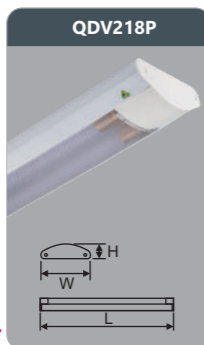

QDV218P
Công suất: 2x18W
Sử dụng 2 bóng LED T8
Kích thước LxWxH (mm): 1330x161x52
Điện áp: 220V/50Hz
Ánh sáng: 3000K/6500K
Quang thông: 3900lm
CRI: >85

Đơn giá: **459.000 đ**

T8