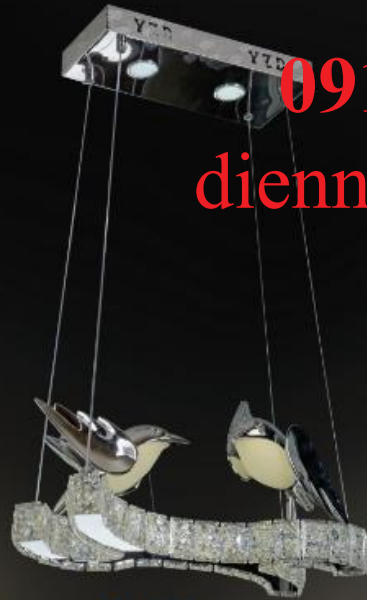

TL 8081
L430 x H700
LED 36W
2.450.000d