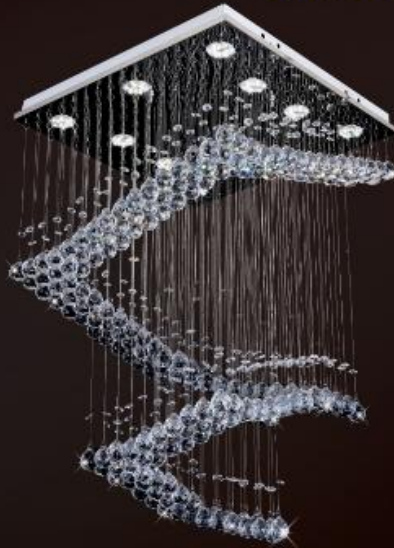

**FT 6633**  
Ø500 x H550  
LED 24W  
Hạt 73  
**6.500.000đ**

**FT 4537**  
Ø450 x H800  
LED 24W  
Hạt 181  
**6.500.000d**

**FT 5001**  
Ø500 x H800  
LED 24W  
Hạt 73  
**4.150.000d**

**FT 4539**  
400 x H700  
LED 24W  
Hạt 168  
**4.950.000d**