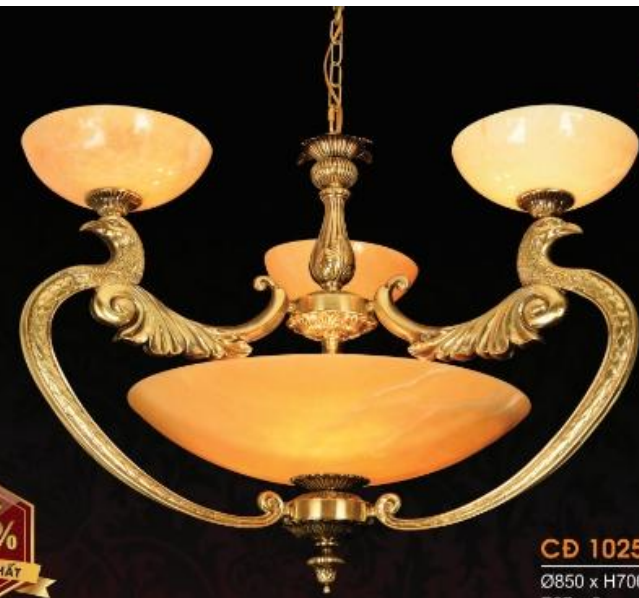

CD 1025/3
Ø850 x H700 + 450
E27 x 6
18.000.000đ

Đá Thiên Nhiên

0919.20.10.11
diennuocphanphat.vn