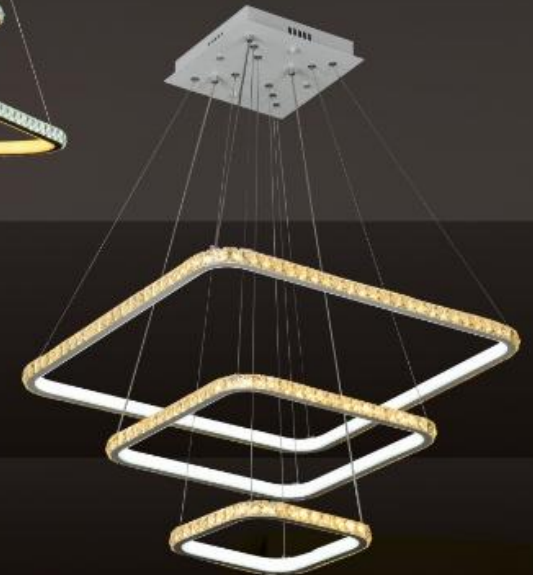

**ZHL**  
Ø600 x 400  
LED 60W •  
5.950.000d

**TL 5097/3**  
Ø700 + 500 + 300 x H900  
LED 90W  
4.000.000d

**TL 5098/3**  
Ø700 + 500 + 300 x H900  
LED 90W  
4.000.000d

0919.20.10.11

diennuocphanphat.vn