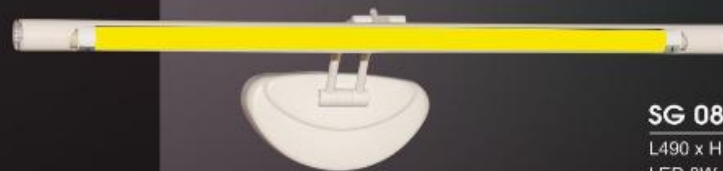

L560 x H140  
1.100.000đ

**SG 0825/G**

L490 x H150  
LED 8W  
725.000đ

**SG 0825/D**

L490 x H150  
LED 8W  
675.000đ

**SG 0825/T**

L490 x H150  
LED 8W  
675.000đ

**SG 0825/C**