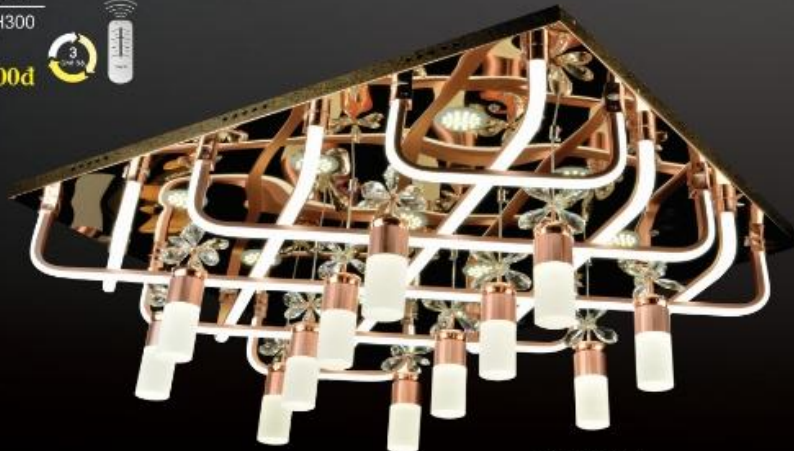

ML 5820

□ 600 x H300
LED 60W
4.750.000đ

ML 5820

L950 x W750 x H300
LED 140W
8.250.000đ