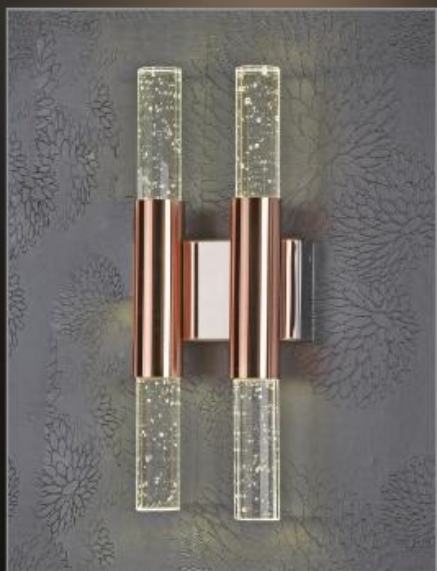

**VC 9155/B**  
L300 x W170 x H500  
LED 3W x 1  
1.200.000đ

**VL 99915/4**  
L140 x W70 x H410  
LED 3W x 4  
2.475.000đ

**VL 99915/6**  
L210 x W70 x H410  
LED 3W x 6  
4.100.000đ

**VC 9145/1**  
L500 x W300 x H700  
E27 x 1  
2.475.000đ