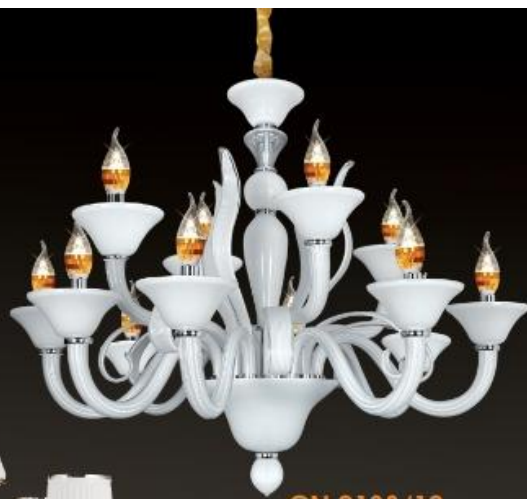

CN 9138/12
Ø900 x H1200 + 400
E14 x 12
7.425.000đ