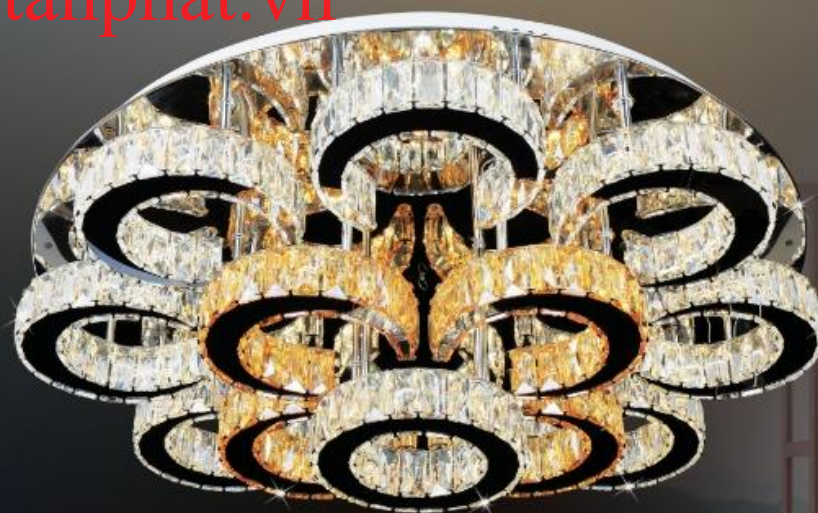

ML 8562

Ø600 x H250
LED 80W
5.700.000đ

Ø800 x H350
LED 100W
12.000.000đ