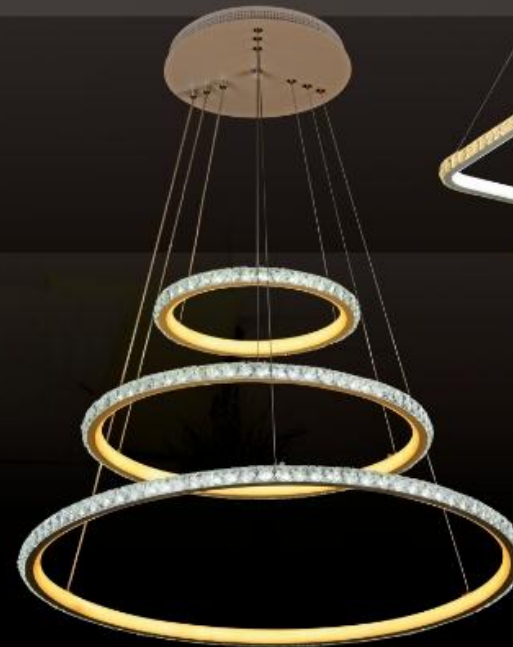

TL 5097/3
Ø700 + 500 + 300 x H900
LED 90W
4.000.000d