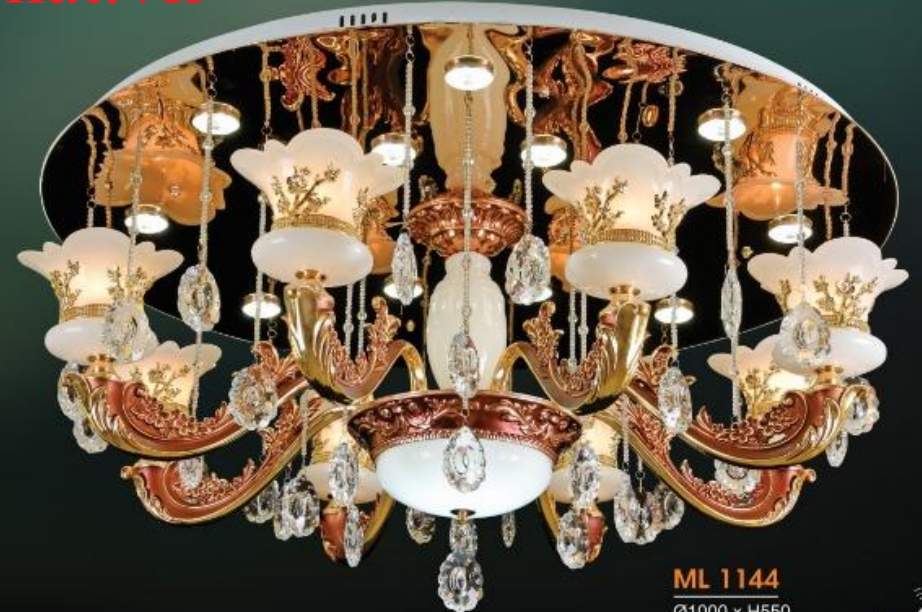

**0919.20.10.11**

**diennuocphanphat.vn**

**ML 1144**

Ø600 x H500  
E14 x 6 - LED 100W  
**6.240.000đ**

**ML 1149**

Ø1000 x H600  
E14 x 8 - LED 172W  
**17.150.000đ**

**ML 1144**

Ø1000 x H550  
E14 x 8 - LED 172W  
**11.825.000đ**