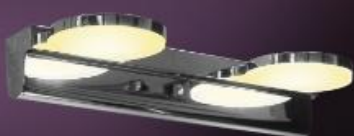

**SG 8230/2**

L360 x W75 x H150  
LED 12W  
825.000đ

**SG 8231/2**

L360 x W75 x H150  
LED 12W  
825.000đ

**SG 8159/2**

L300 x W55 x H110  
LED 12W  
850.000đ

**SG 8159/3**

L400 x W55 x H110  
LED 18W  
1.050.000đ