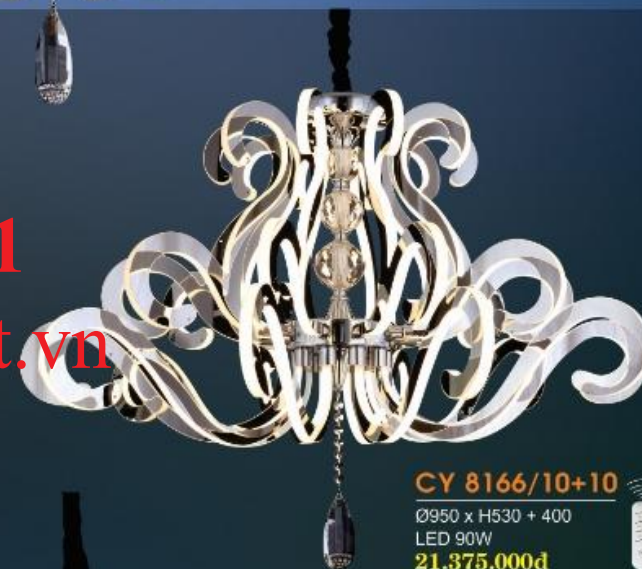

**CY 8166/6+6**  
Ø670 x H440 + 400  
LED 70W  
11.500.000đ

**CY P52/8**  
Ø780 x H500 + 400  
E14 x 8 - LED 132W  
8.750.000đ

**CY P42/6**  
Ø600 x H550 + 400  
E14 x 6 - LED 90W  
MP3  
4.900.000đ

0919.20.10.11  
diennuocphanphat.vn