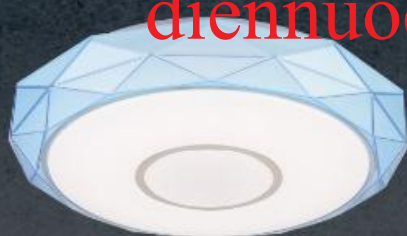

Ø450 x H70  
LED 72W  
1.200.000đ

**OT 1802E**

Ø450 x H70  
LED 72W  
1.280.000đ

**OT 1802B**

Ø450 x H70  
LED 72W  
1.280.000đ

**OT A1 TRẮNG**

Ø400 x H70 - LED 48W  
800.000đ

**OT A3 XANH**