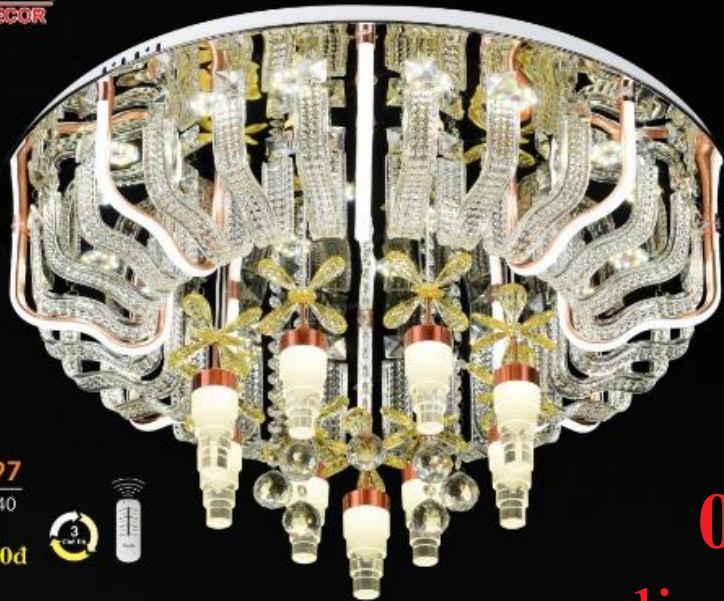

ML 7597
Ø800 x H340
LED 126W
7.750.000đ