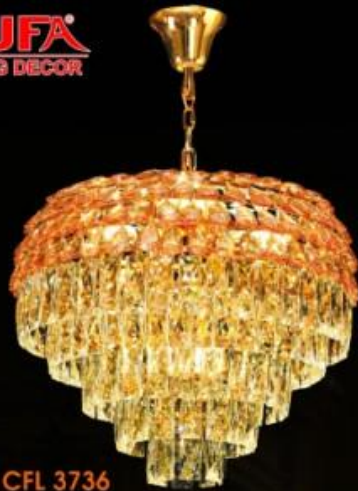

CFL 3736
Ø500 x H400
E14 x 6 - LED
Hạt 120
Hạt trà 154
6.250.000đ