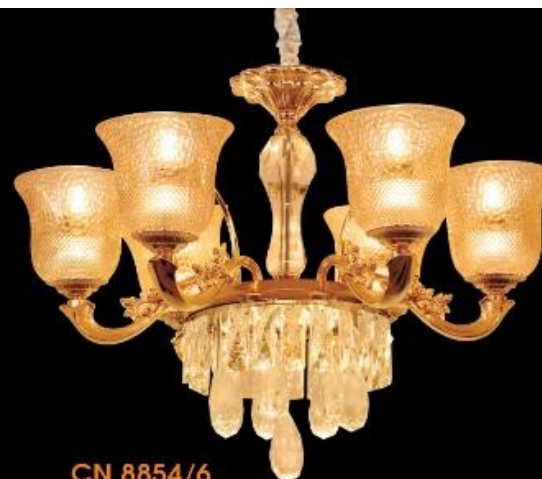

CN 8854/6
Ø700 x H660 + 400
E14 x 6 - LED
7.450.000đ