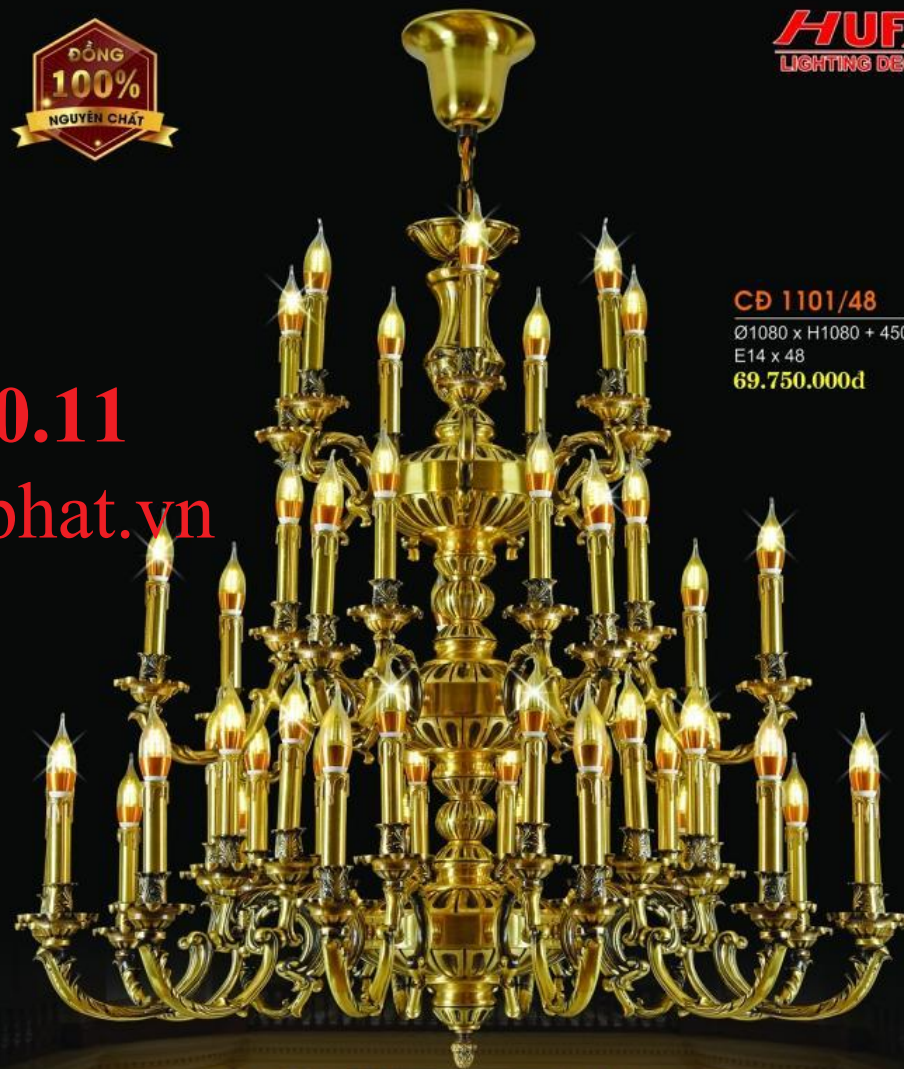

0919.20.10.11
diennuocanphat.vn

CĐ 1101/48

Ø1080 x H1080 + 450
E14 x 48
69.750.000đ