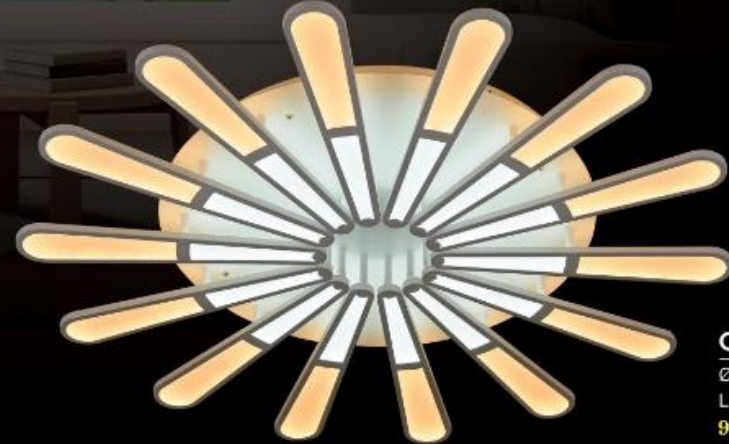

CY 8558/15

Ø1050 x H160
LED 148W
9.000.000đ

CY 8550/14

Ø1060 x H90
LED 148W
9.500.000đ