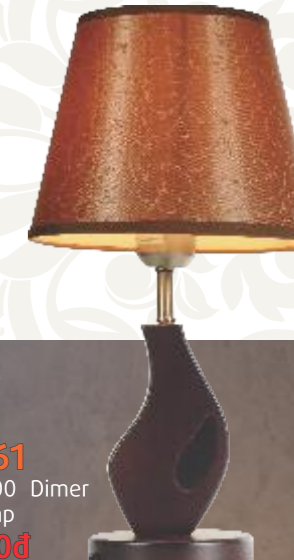

NG 8761
Ø 220 H400 Dimer
E27 x 1 lamp
352.000đ