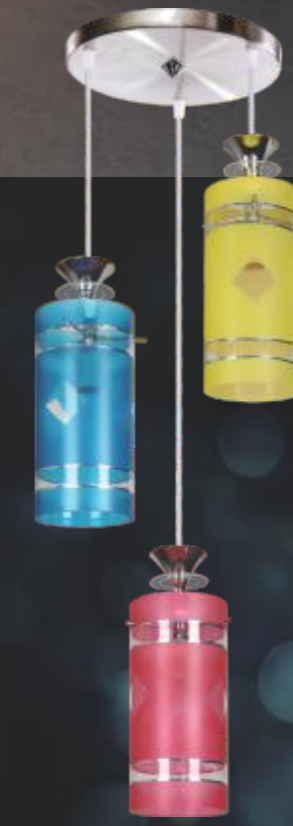

NB 308/3
E27 x 3 lamp
509.000đ

NB 386/3
E27 x 3 lamp
509.000đ

NB 302/3
E27 x 3 lamp
509.000đ

NB 303/3
E27 x 3 lamp
520.000đ

NB 301/3
E27 x 3 lamp
520.000đ

NB 384/3
E27 x 3 lamp
509.000đ

NB 331/3
E27 x 3 lamp
520.000đ