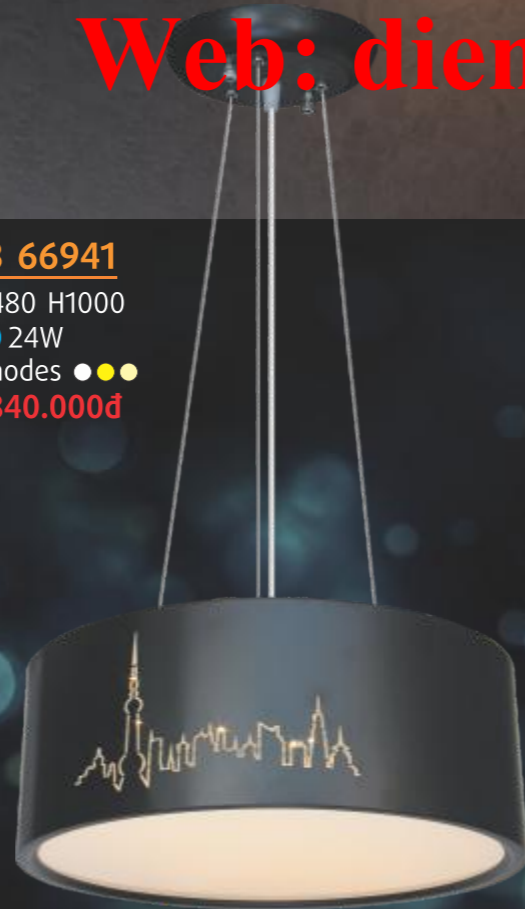

NB 66941

Ø 480 H1000
LED 24W
3 modes ●●●
3.840.000đ