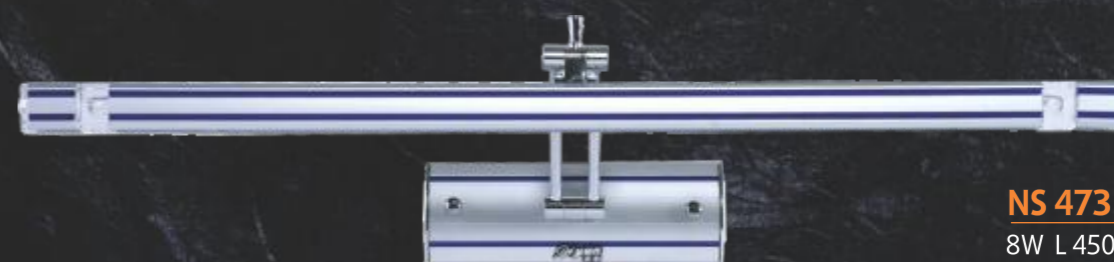

8W L 350 269.000đ
18W L 550 289.000đ

NS 473 LED

8W L 450 338.000đ
12W L 550 363.000đ
18W L 650 388.000đ