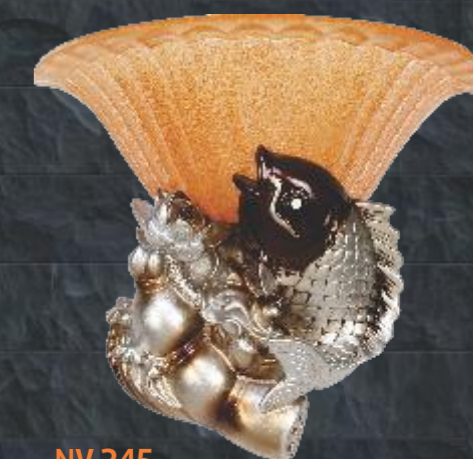

NV 245
L320 x 160 H300
E14 x 1 lamp
1.010.000đ