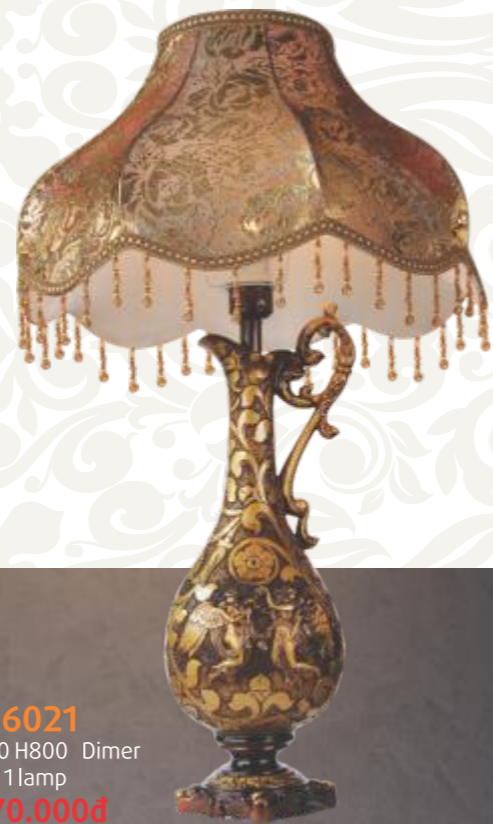

NG 8160/4A
Ø 400 x H1000
Dimer E14 x 4
30.810.000đ

NG 8019A
Ø 380 H620 Dimer
E27 x 1 lamp
1.340.000đ

NG 8070
Ø 360 H570 Dimer
E27 x 1 lamp
1.270.000đ

NG 6054
Ø 450 H750 Dimer
E27 x 1 lamp
1.990.000đ

NG 6021
Ø 450 H800 Dimer
E27 x 1 lamp
2.170.000đ

NG 2925
Ø 350 H600 Dimer
E27 x 1 lamp
1.250.000đ

NG 2604
Ø 350 H550 Dimer
E27 x 1 lamp
1.100.000đ

NG 2926
Ø 390 H640 Dimer
E27 x 1 lamp
1.490.000đ

NG 6075
Ø 370 H620 Dimer
E27 x 1 lamp
1.450.000đ

NG 8051
Ø 380 H620 Dimer
E27 x 1 lamp
1.340.000đ