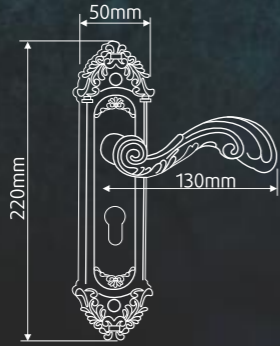

NK 147
Material: Zinc alloy
Size: 260 x 53 x 122mm
864.000đ