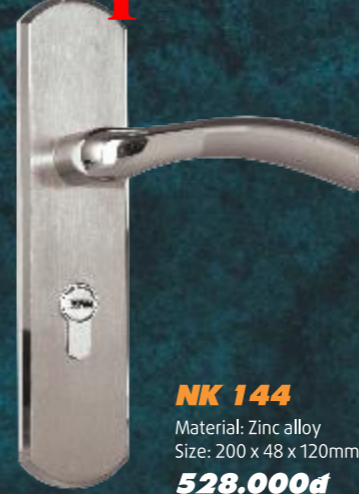

NVT 885
L740 H3160
9.441.000đ

NK 112
Material: Zinc alloy
Size: 220 x 50 x 130mm
744.000đ

NK 147
Material: Zinc alloy
Size: 260 x 53 x 122mm
864.000đ

NK 144
Material: Zinc alloy
Size: 200 x 48 x 120mm
528.000đ