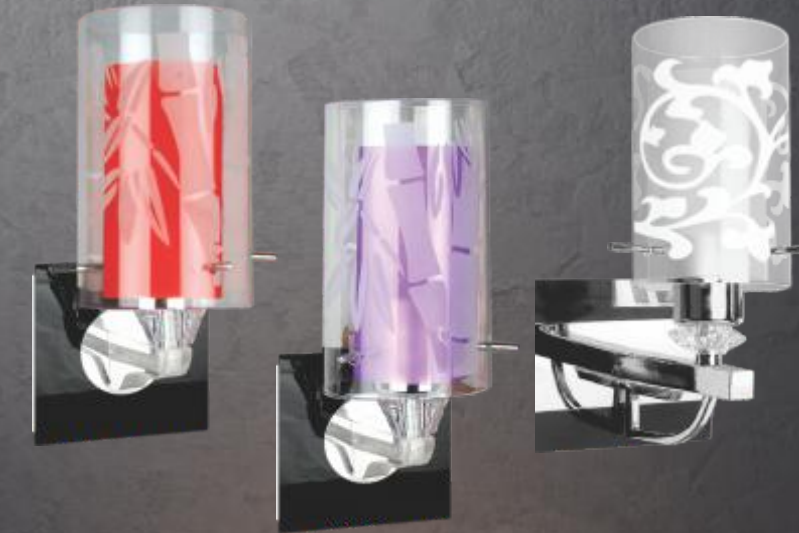

NV 594/1 LED
E14 x 1 lamp
252.000đ

NV 8192/1A
E14 x 1 lamp
211.000đ

NV 8192/1B
E14 x 1 lamp
211.000đ

NV 3060/1
E14 x 1 lamp
239.000đ