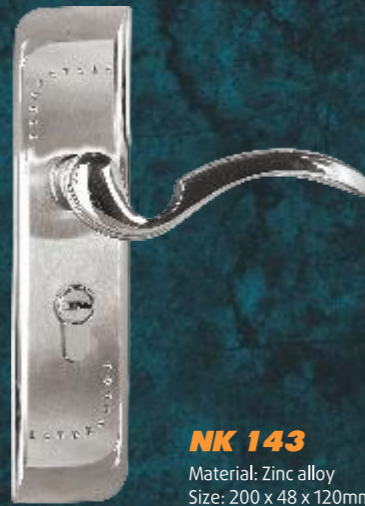

NK 143
Material: Zinc alloy
Size: 200 x 48 x 120mm
516.000đ