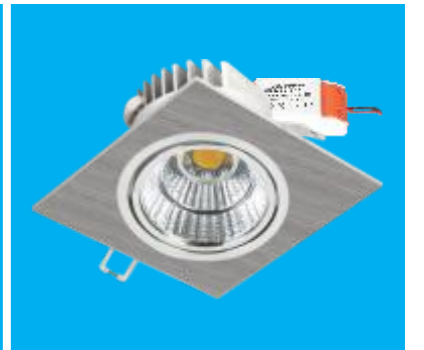

NH 536 LED COB 7W
Ø120 x H 70 x 90 ○
140.000đ