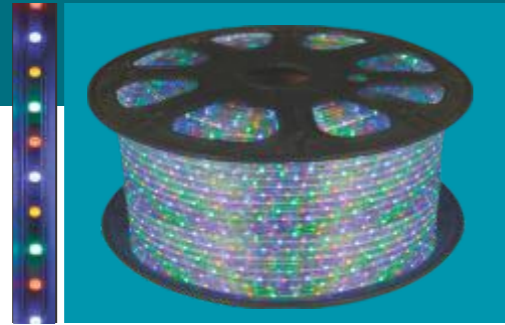

lights roll LED

LED 3528

1. **Specifications:**
   - 60 LED / 1m
   - Size 5 x 8mm
   - Length 100m/roll
   - Cut $\approx$ 1m

3528 7 Colors 1.800.000đ