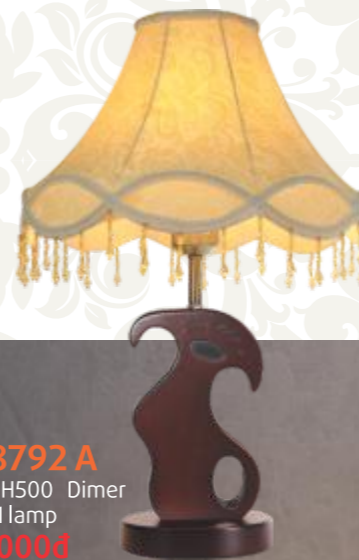

NG 8660
Ø 300 H500 Dimer
E27 x 1 lamp
600.000đ

NG 8792 A
Ø 300 H500 Dimer
E27 x 1 lamp
554.000đ