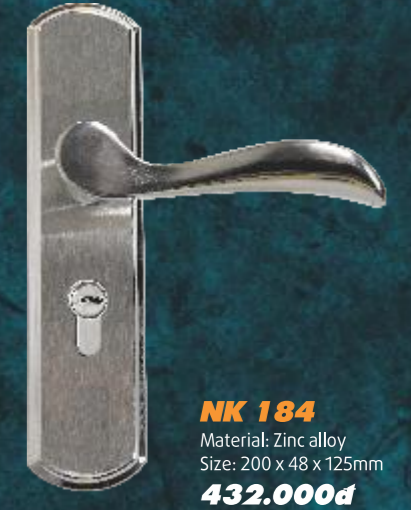

NVT 885
L740 H3160
9.441.000đ

NK 112
Material: Zinc alloy
Size: 220 x 50 x 130mm
744.000đ

NK 147
Material: Zinc alloy
Size: 260 x 53 x 122mm
864.000đ

NK 144
Material: Zinc alloy
Size: 200 x 48 x 120mm
528.000đ

NK 149
Material: Zinc alloy
Size: 200 x 50 x 125mm
516.000đ

NK 184
Material: Zinc alloy
Size: 200 x 48 x 125mm
432.000đ

NK 146
Material: Zinc alloy
Size: 260 x 52 x 130mm
864.000đ

NK 137
Material: Zinc alloy
Size: 280 x 55 x 130mm
828.000đ